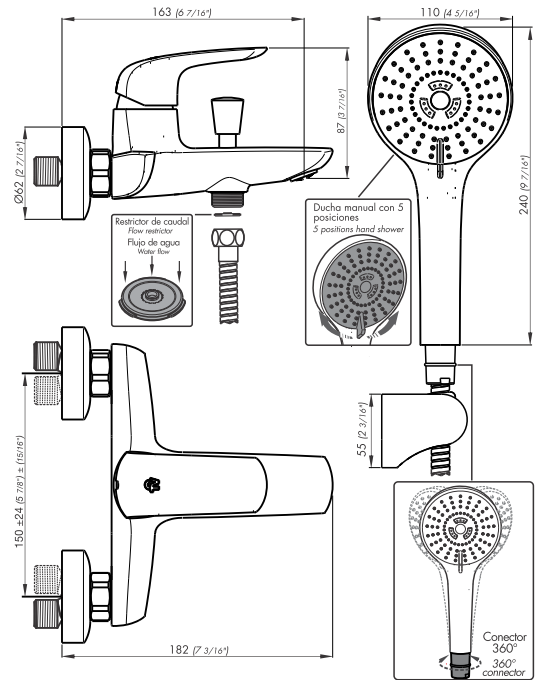

# EPUYÉN

Juego monocomando externo para ducha y tina. Incluye ducha manual con tres funciones y autolimpiante. Con transferencia.

Código Z310/L2.0

ES

## Plano

\*dimensiones en milímetros

\*dimensiones en pulgadas

## Detalle técnico

Instalación	Sobre pared
Material	Metal cromado
Presión de operación	0.4 a 5.5 bar (5.8 a 80 PSI)
Peso	2.20 kg
Volumen	0.006 m <sup>3</sup>

## Incluye

- Juego armado
- Ducha manual con funciones
- Manguera flexible metálica con conector giratorio